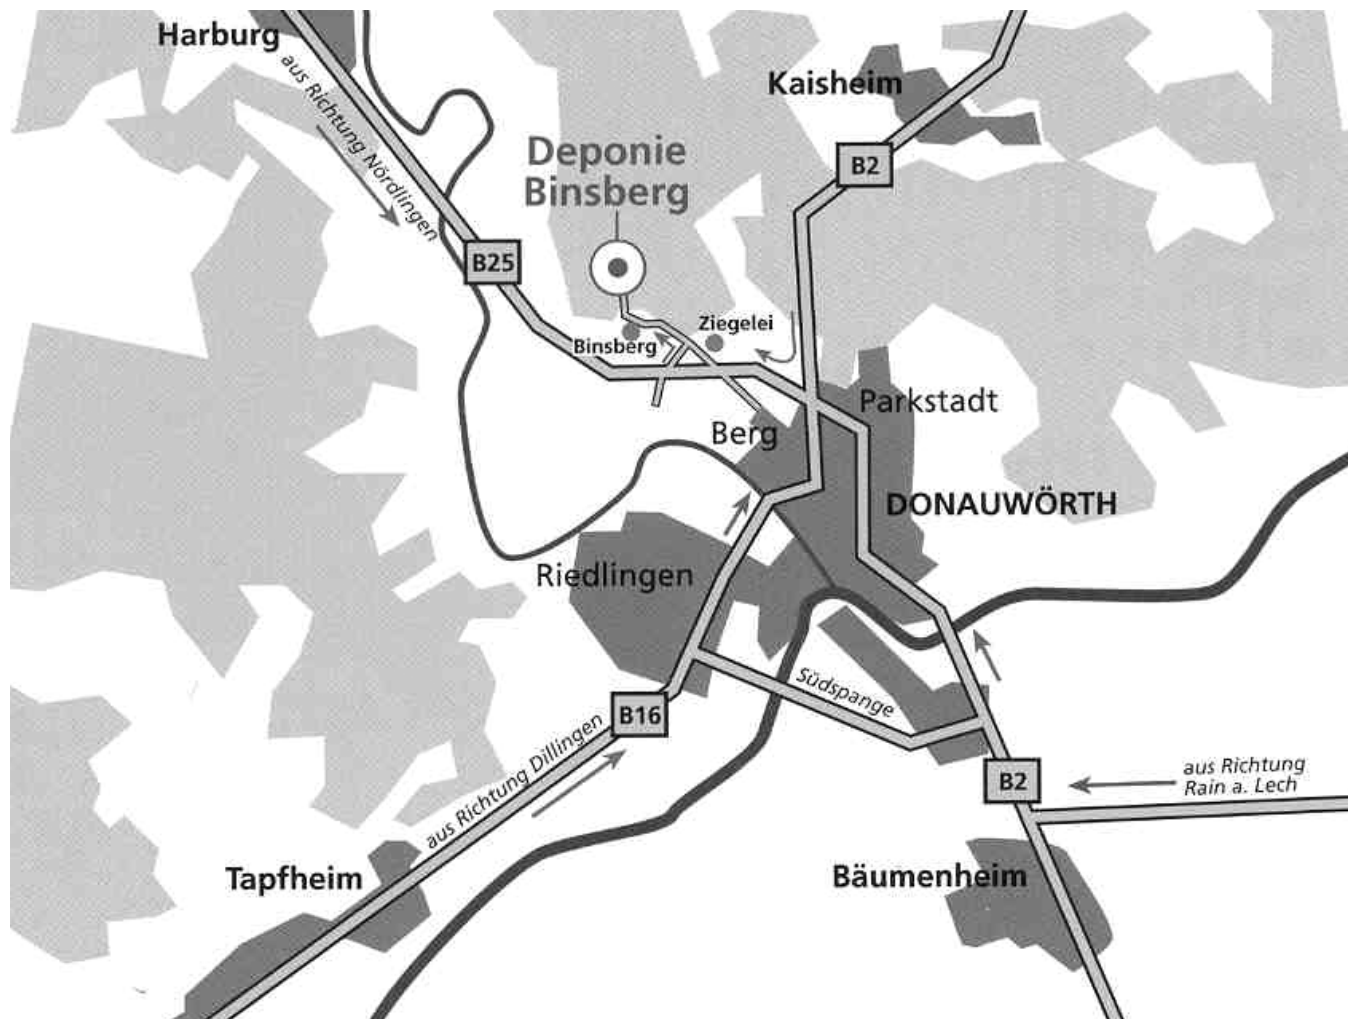

Abfall-Wirtschafts-Verband Nordschwaben

86609 Donauwörth · Weidenweg 1 · Tel. 0906-7803-0 · Fax 0906-7803-99
e-mail: info@awv-nordschwaben.de · www.awv-nordschwaben.de