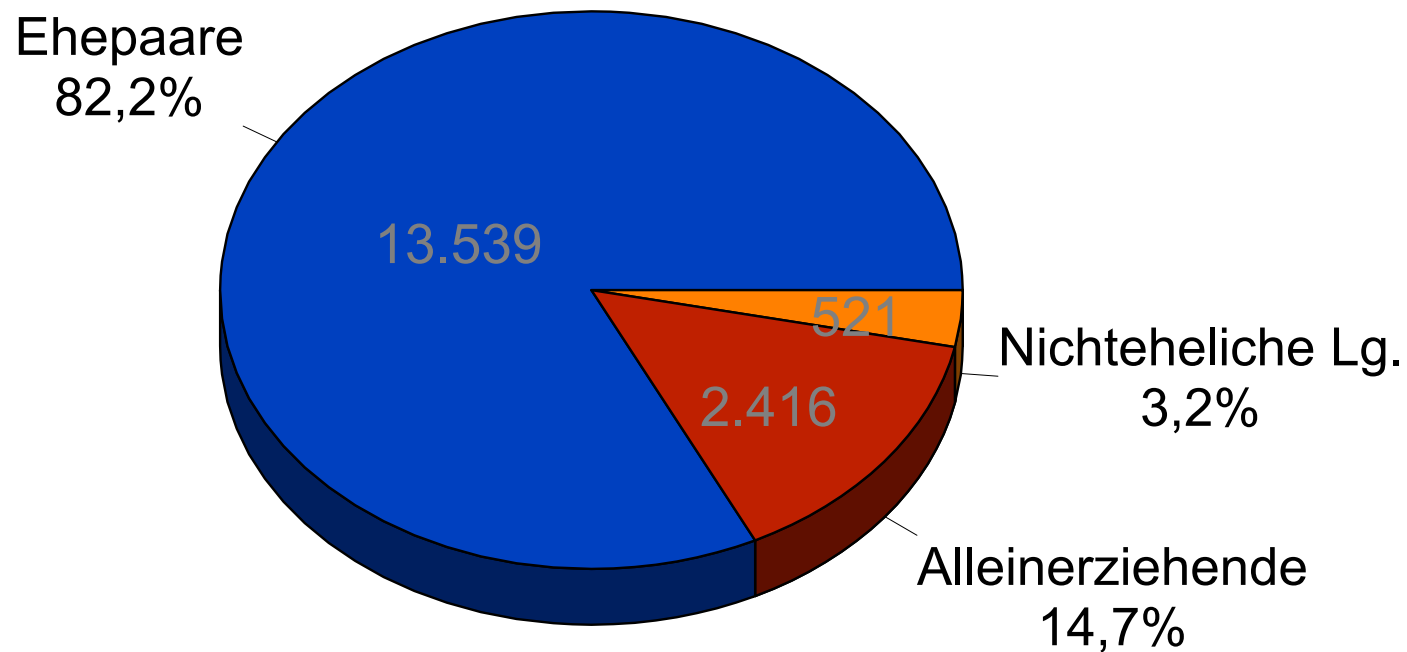

Sozialstruktur im Landkreis Aichach-Friedberg

Familienformen - Lebensgemeinschaften mit Kindern unter 18 Jahren

Quelle: Jugendhilfeplanung nach Statischem Landesamt; Regionalergebnisse des Mikrozensus 2000