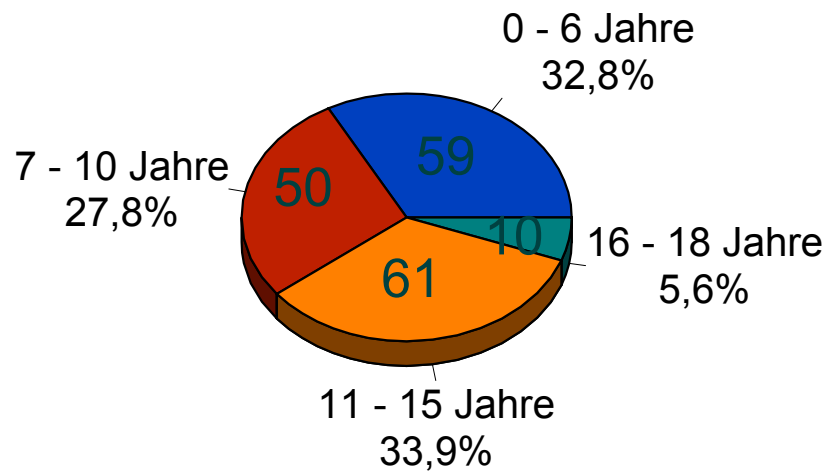

# Mitwirkung in familiengerichtlichen Verfahren

Anteil der minderjährigen Kinder, 2001

Regelung der elterlichen Sorge

Umgangsregelungen

Kinder insgesamt: 240

Quelle: Kreisjugendamt Aichach-Friedberg