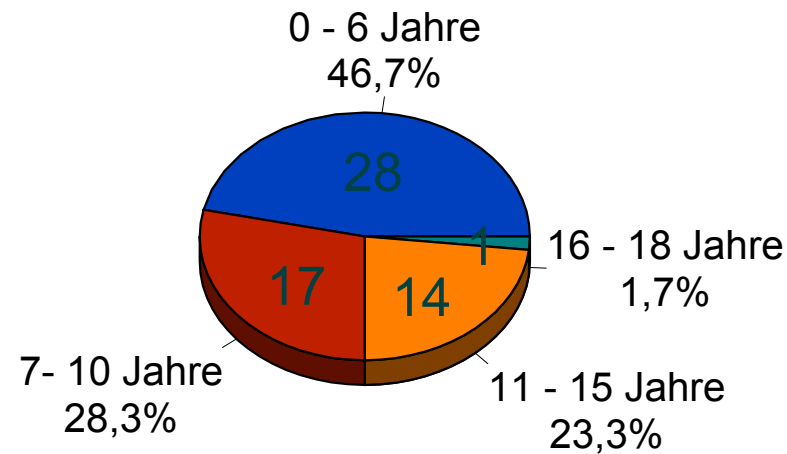

# Mitwirkung in familiengerichtlichen Verfahren

Anteil der minderjährigen Kinder, 2001

Regelung der elterlichen Sorge

Umgangsregelungen

Kinder insgesamt: 240

Quelle: Kreisjugendamt Aichach-Friedberg